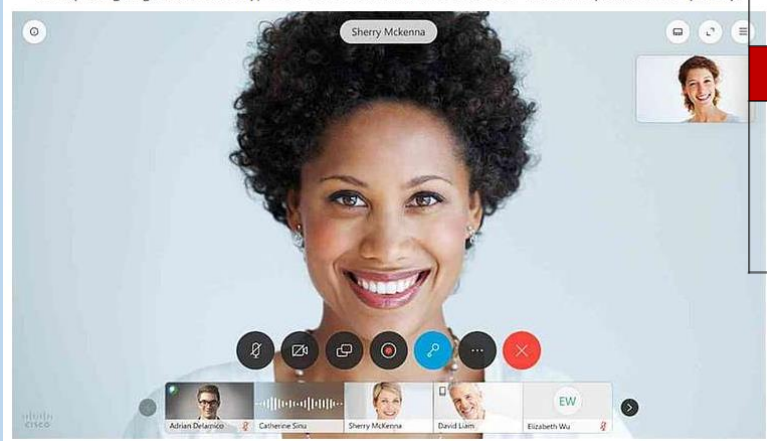

開始日

毎週月曜日

※月曜日が祝日の場合は火曜日になります。

料金（税込み）

3週間（45時間）： ¥75,000

4週間（60時間）： ¥95,000

Study languages effectively, with real teachers and the well-known Sprachcaffe quality.

お問い合わせ：ウィッシュインターナショナル(株)