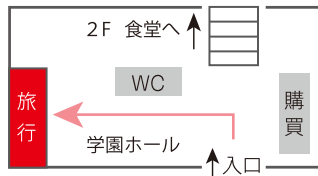

国内 海外

所在地:大学会館1F

平日/9:30~18:00
定休日/土・日・祝

酪農学園生活協同組合

TEL.011-386-0919 (内線:2811)

国内 海外

所在地:学園ホール1F

平日/9:30~18:00
土曜/10:00~13:00
定休日/日曜・祝日