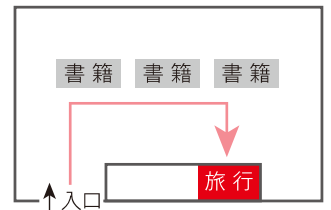

北大生協北部トラベルセンター

TEL.011-758-3459 (内線:5124)

E-mail:hokubu-travel@coop.hokudai.ac.jp

国内 海外

所在地:
福利厚生会館2F
(北部食堂の上)

平日/10:00~18:00
定休日/土・日・祝

大学生協旅行カウンター 店舗案内

we support you to having a good travel!

お気軽に
お問合せ
ください

札幌学院大学生協同組合

TEL.011-386-6536

国内 海外

所在地:F館

平日/9:30~17:00
定休日/土・日・祝

北星学園生活協同組合

TEL.011-891-2313 (内線:3309)

国内 海外

所在地:大学会館1F

平日/9:30~18:00
定休日/土・日・祝

酪農学園生活協同組合

TEL.011-386-0919 (内線:2811)

国内 海外

所在地:学園ホール1F

平日/9:30~18:00
土曜/10:00~13:00
定休日/日曜・祝日

北海学園生活協同組合

TEL.011-811-8689 (内線:1161)

国内 海外

所在地:教育会館2F

(第一体育館手前)
平日/10:00~18:30
土曜/10:00~13:30
定休日/日曜・祝日

室蘭工業大学生協同組合

TEL.0143-44-8754 (内線:5158)

国内 海外

E-mail:mitpt@hokkaido.seikyou.ne.jp

所在地:大学会館1F

平日/10:00~18:00
土曜/10:00~18:00
定休日/日曜・祝日

小樽商科大学生活協同組合

TEL.0134-23-2298 (内線:6533)

国内 海外

E-mail:ouc-trv@hokkaido.seikyou.ne.jp

所在地:大学会館2F

平日/9:30~17:00
定休日/土・日・祝

北見工業大学生協同組合

TEL.0157-24-5581 (内線:9705)

国内 海外
取次可能

E-mail:kit-ofc@hokkaido.seikyou.ne.jp

所在地:生協会館2F

平日/10:00~16:30
定休日/土・日・祝

大学生協旅行センター

TEL.011-768-7787

国内 海外

教育大、帯畜大、釧路公立大、はこだて
未来大の方は上記までお問合せ・ご予約
下さい。チケットのお受け取り・お支払
いはご所属生協で可

平日/10:00~17:00
定休日/土・日・祝

海外
旅行

海外研修・海外出張・海外からの研究者呼び寄せもお任せください。

- 海外航空券 ● ホテル ● 海外留学・語学研修 ● 鉄道パス
- レンタカー ● 海外ボランティア・スタディツアー「テーマのある旅」
- 各社パッケツアー ● 現地発着ツアー

国内
旅行

研修旅行・ゼミ旅行など団体旅行もお任せください。

- 航空券 ● 宿泊 ● JR券 ● レンタカー ● 貸切バス ● 高速バス
- フェリー ● ビジネスパック ● 各社パッケツアー ● 道内温泉ツアー

その他

- 国際学生証 ● ユースホテル入会手続き