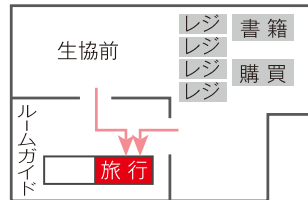

札幌学院大学生協同組合

TEL.011-386-6536

国内 海外

所在地:F館

平日/9:30~17:00
定休日/土・日・祝