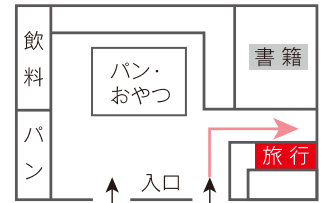

国内 海外

所在地:大学会館1F

平日/9:30~18:00
定休日/土・日・祝

酪農学園生活協同組合

TEL.011-386-0919 (内線:2811)

国内 海外

所在地:学園ホール1F

平日/9:30~18:00
土曜/10:00~13:00
定休日/日曜・祝日