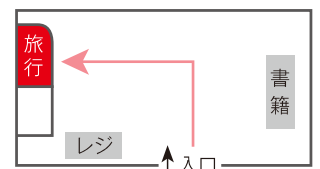

平日/9:30~17:00
定休日/土・日・祝

北見工業大学生協同組合

TEL.0157-24-5581 (内線:9705)

国内 海外
取次可能

E-mail:kit-ofc@hokkaido.seikyou.ne.jp

所在地:生協会館2F

平日/10:00~16:30
定休日/土・日・祝

大学生協旅行センター