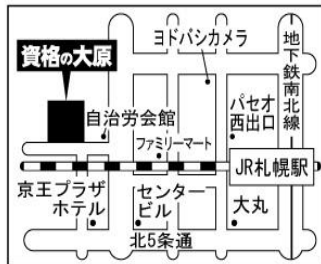

※「中間模擬試験」「全国統一公開模擬試験Ⅰ・Ⅱ」は、模擬試験一式を受け取りご自宅等で受験した後、Webで配信される解説を視聴してください。大原学園校舎VODルームでの受講(視聴)はできませんのでご注意ください。

「映像通学」の映像講義の受講(視聴)方法

本講座は「映像通学」です。上記日付は収録済みの映像講義の「視聴開始日」です。各講義は、視聴開始日から2023年度行政書士試験当日まで受講(視聴)できます。ご希望の日付と視聴時間帯(右上参照)をお決めになり、前日までにご予約(Web予約・電話予約・窓口予約)の上、大原学園校舎VODルームのパソコンで受講(視聴)してください。なお、『Web講義』が標準装備されており、スマートフォン・タブレットでも受講(視聴)することができます。

札幌校

〒060-0806
北海道札幌市北区北6条西8丁目
TEL. 011-707-0088

JR・地下鉄「札幌駅」西出口より徒歩5分

ガイダンス ※どちらも江別キャンパス

11/9(水)・11/15(火) 12:30～12:55
A306教室

- 受講料金(消費税・教材費込み)
  通常61,000円 / 再受講生36,000円
- 講義回数: 全69回
- 開講会場: 大原学園札幌校(札幌市北区北6西8)
- 受講料金支払先: 大学生協 キャリアサービス店
- お問い合わせ先: 011-386-8700

※大原学園への入学金(6,000円)は不要です。

≪申込締切日≫

11/25(金)15:00まで