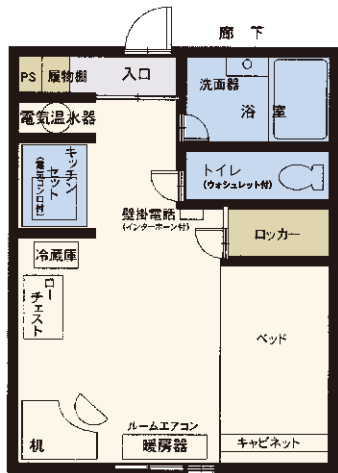

# ドミトリー芙蓉

(女子専用)

大学短大 新入生歓迎!

室内を360°ご覧いただけます。

- 充実した学生生活をバックアップ＆サポートします。
- 全室／安全快適なワンルームマンションタイプです。

個室の他に共用ルーム（遮音室）  
ピアノの設備あり

安全性に優れた  
オール電化設備  
付き

鉄筋コンクリート造 地上4階 全58室(個室)