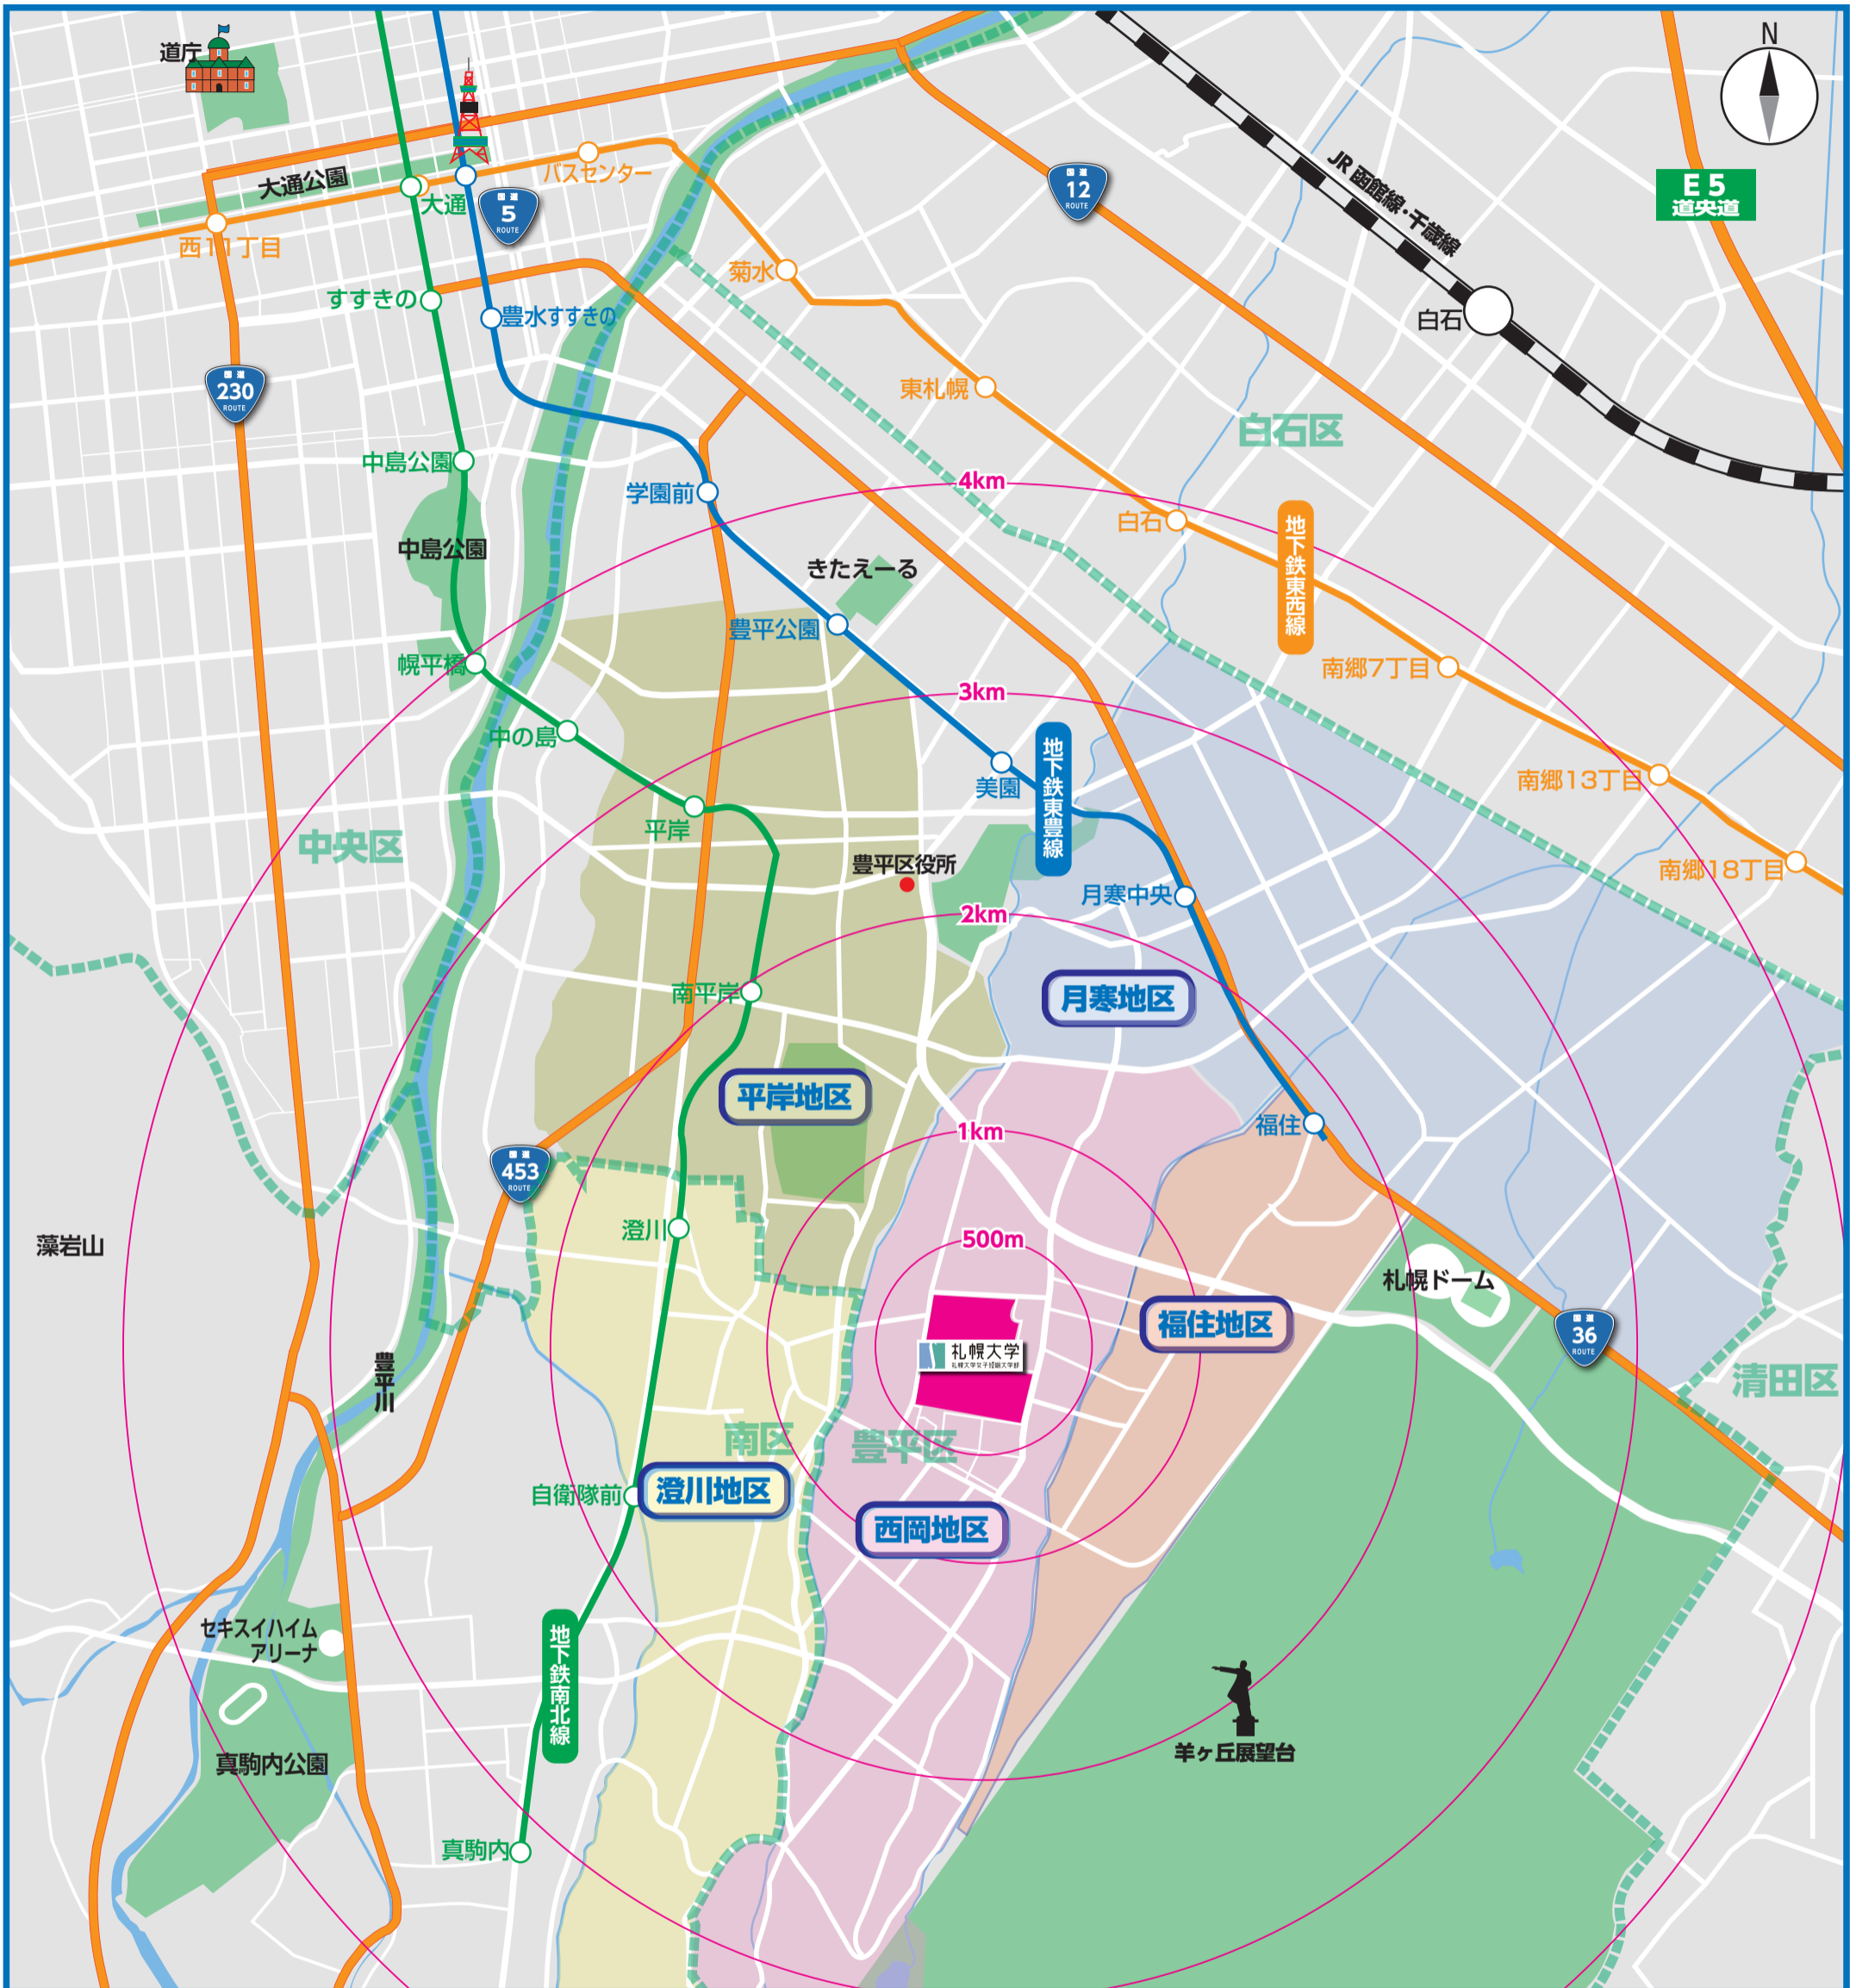

UNIV. CO-OP 札大生協ルームガイド
広域エリアマップ

ひとり暮らしの札大生の先輩が多く住んでいるのは…

- 大学に近く、買い物利便も良い **西岡地区** **福住地区**
- 地下鉄南北線「澄川」駅に近く、アルバイトや買い物に便利な **澄川地区** **平岸地区**
- 地下鉄東豊線「月寒中央」駅やイオン・モールも近く、アルバイトや買い物に便利な **月寒地区**