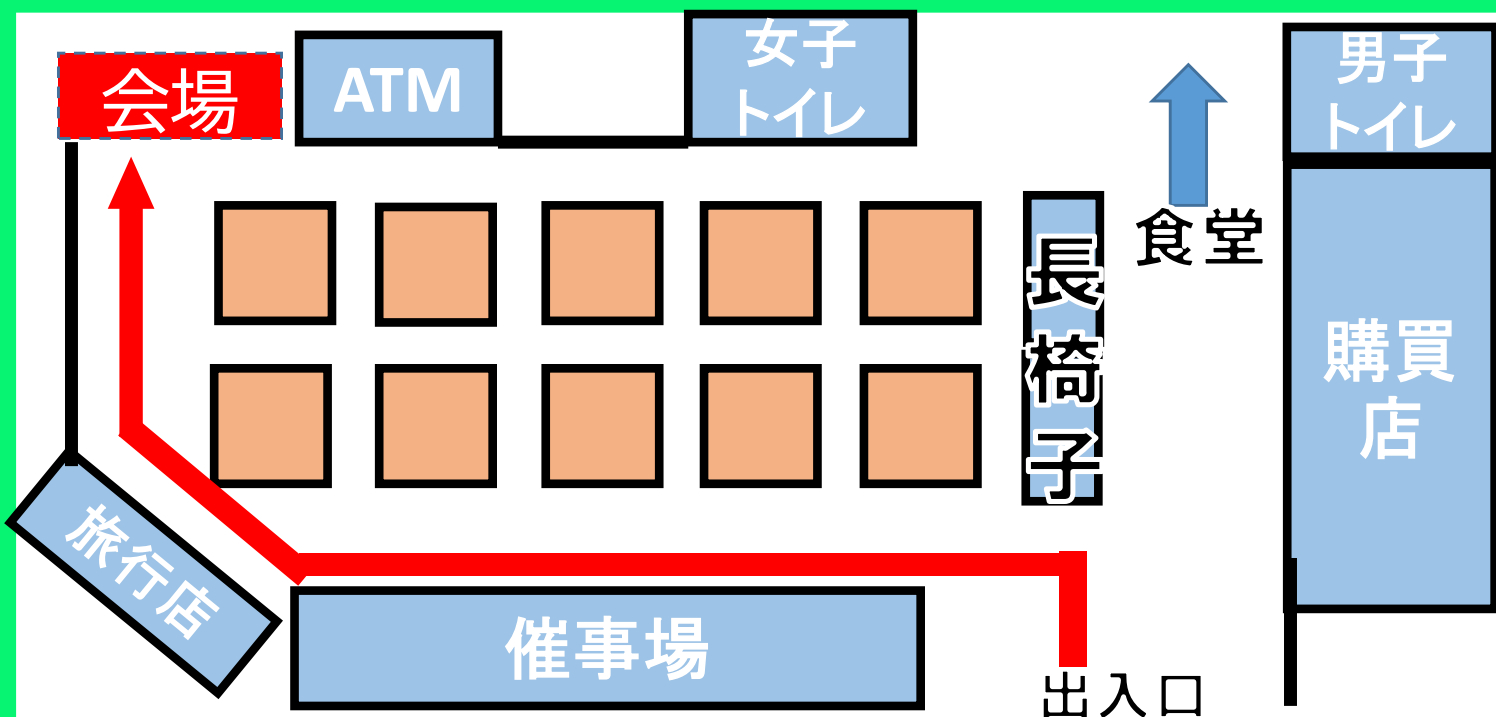

12月祭抽選会

12月16日(月)

18:00~

組合員限定企画

抽選会場: 生協1階 ゆうちょ銀行ATM隣

～注意事項～

- 学生証と集めたレシートを必ず持参してください。
- 抽選会で有効なのは期間中に電子マネーで決済したレシートのみです。
- 代理で参加する方は必ず応募者の学生証(組合員証)の両面コピー(両面を撮影した写真も可)を持参してください。
- 景品が無くなり次第終了です。