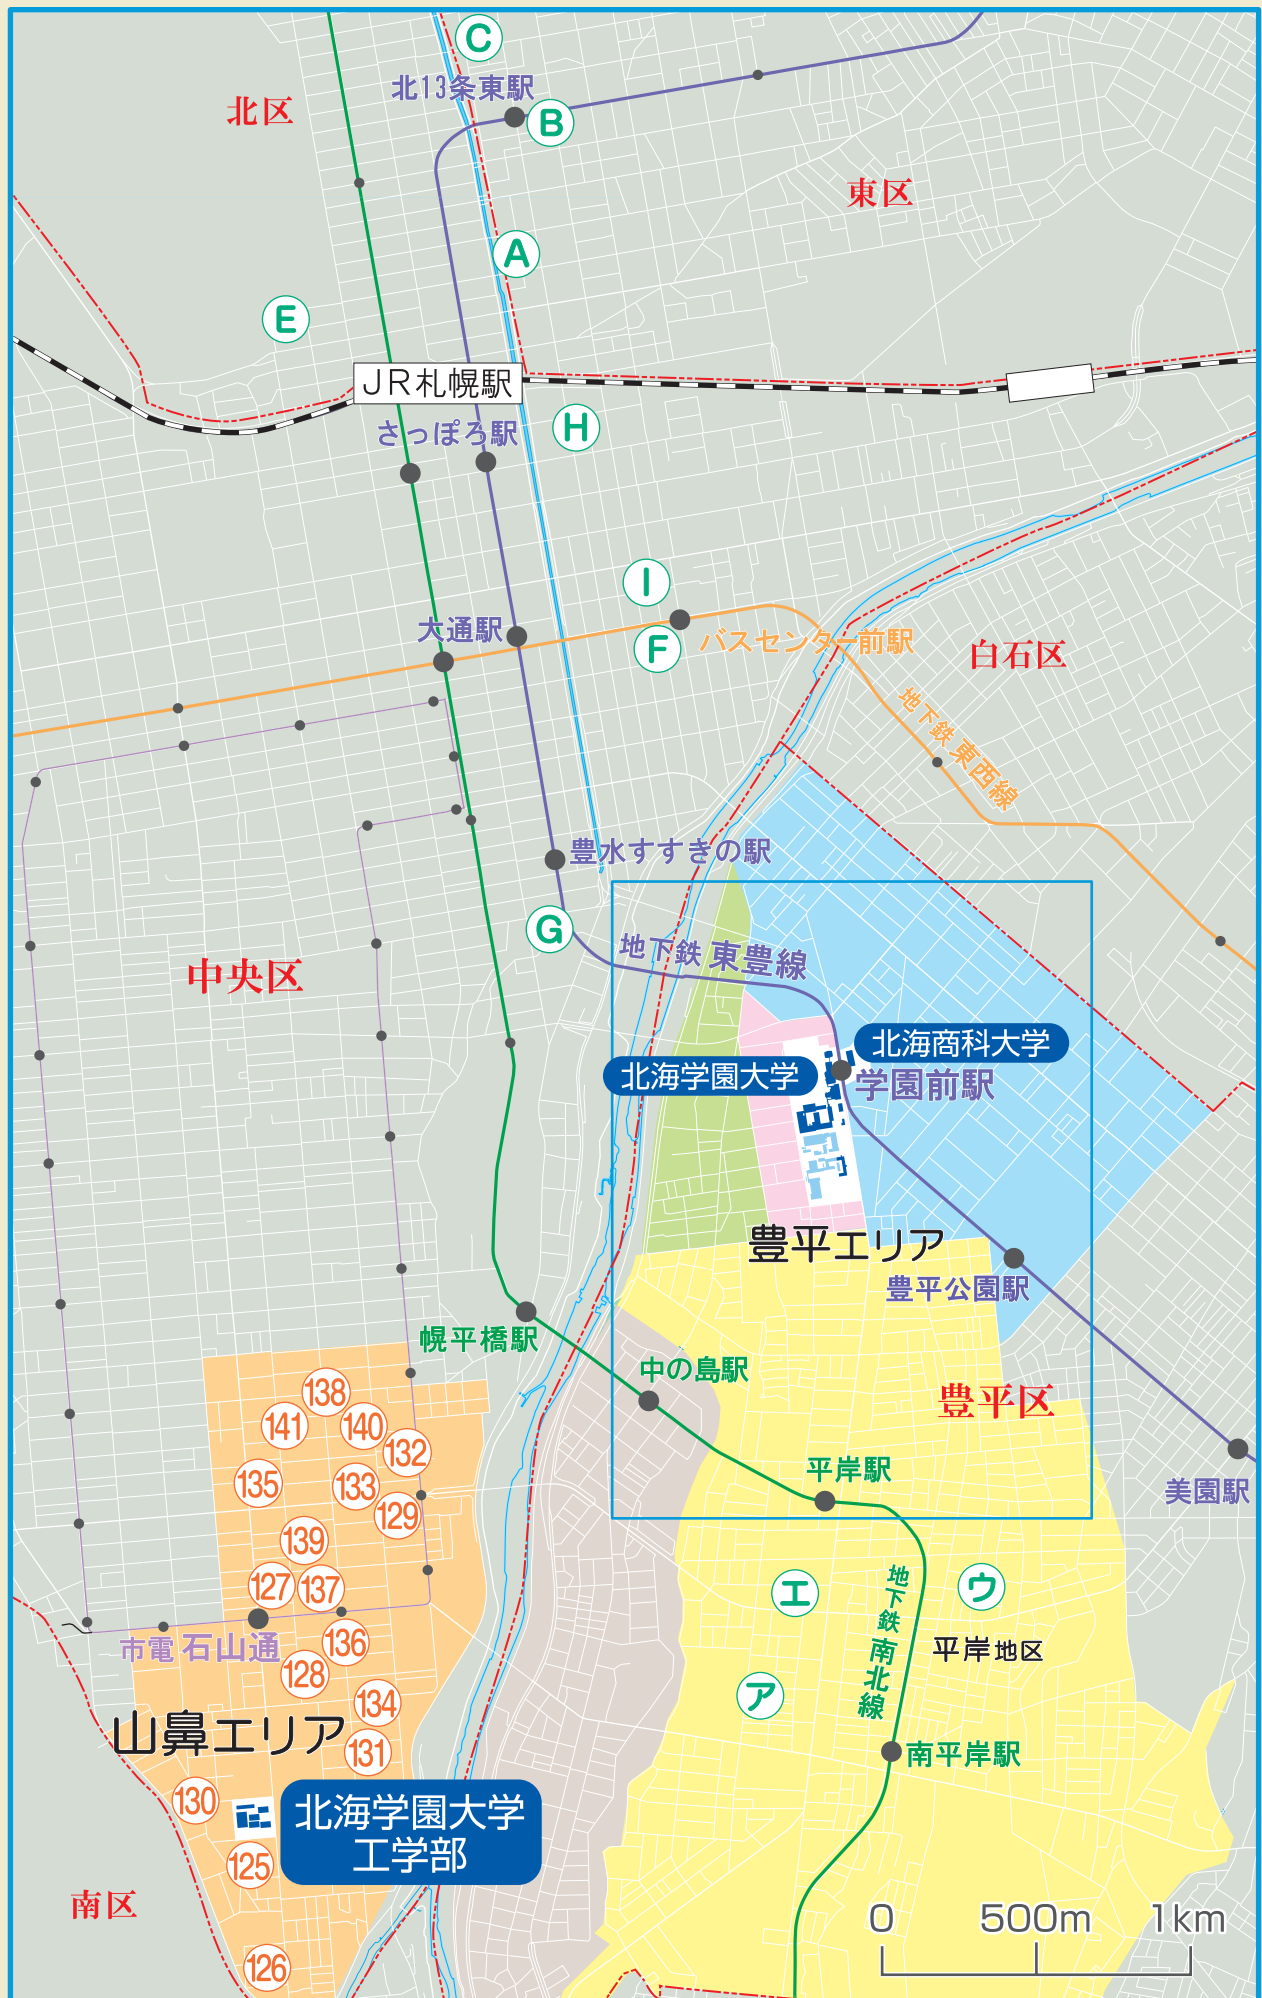

広域（山鼻）エリア 物件MAP

- アpartmentマンション：(125)～(141) 山鼻エリア(工学部)
- 下宿：(ア)～(オ)
- 学生会館：(A)～(I)