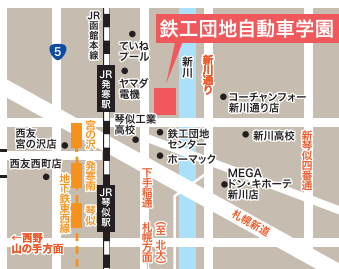

鉄工団地自動車学園

- JR・地下鉄・北大まで無料送迎あり。送迎バスアプリで快適に通えます。
北大方面含め北区、西区、手稲区、石狩方面に無料送迎。
- 延長教習料金のかからない「ポッキリプラン」で安心。
他にも、早く効率よく進められるクイックコース、プレミアムコースなど多彩なコースをご用意。
(別途費用)
- 朝7時から夜10時までのロングラン教習。
講義、アルバイト、サークルの前後や合間に効率よく通える。
- お気に入りの指導員を指名予約。
フリー予約、担当指導員予約も可。

詳しくは、大学生協窓口まで
お問合せください。

DATA

札幌市西区寒寒16条13丁目1-10

TEL. 011-663-1414

URL. <http://www.tdds.co.jp/>

教習時間帯(技能・学科)

月曜～金曜日
7:00～21:50
土曜日
7:00～20:50
日曜日・祝日
9:00～16:50

【入校～卒業】